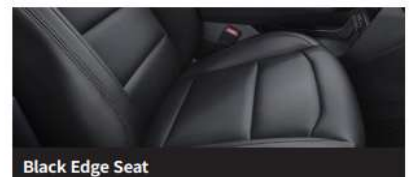

Tekniske specifikationer	KGM Musso EV Pickup Van		
	4x2 van	4x4 van	Black Line 4x4 van
Infotainment			
Apple Carplay / Android Auto	●	●	●
Trådløs mobillader	●	●	●
Bluetooth til musik og tale via mobiltelefon	●	●	●
12V udtag foran	●	●	●
USB-C: 2 stk for + 2 stk bag	●	●	●
12,3" digital instrumenteringsskærm	●	●	●
12,3" digital touch infotainmentskærm med navigation	●	●	●
FM / DAB+ radio	●	●	●
Højtalere - 6 stk	●	●	●

KGM
Made in Korea

Tryg

Få skræddersyet din bilforsikring hos Tryg

Er du ny Tryg-kunde, kan du få adgang til en særlig rabataftale.

Kontakt din forhandler, så du kan få et tilbud fintunet præcis til din KGM og dine behov.

Spørg nu. Det handler om at være tryg.

Black Line