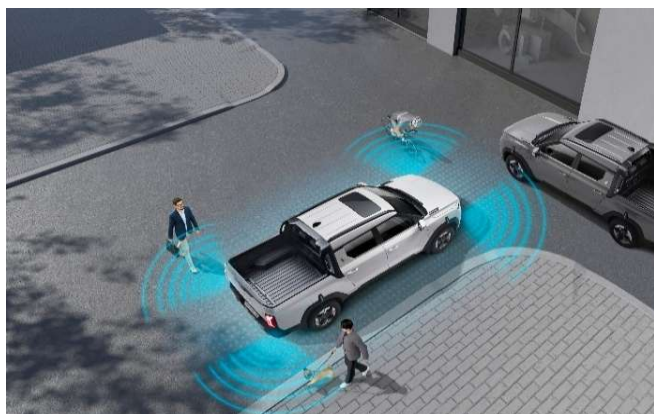

Tekniske specifikationer	KGM Musso EV Pickup Van		
	4x2 van	4x4 van	Black Line 4x4 van
Sikkerhed			
Airbag forsæder	●	●	●
Sideairbag for og bag	●	●	●
Gardinairbags for og bagsæder	●	●	●
3-punkts sikkerhedsseler på alle 5 sæder	●	●	●
Sikkerhedsseler med selestrammere	●	●	●
Sikkerhedsseleadvarsel for + bag	●	●	●
Airbag on/off på passagersæde for	●	●	●
Barnesikring på bagdøre	●	●	●
Isofix på 2 bagsæder	●	●	●
Meddelelse om åben dør	●	●	●
ABS (Blokeringsfrit bremsesystem)	●	●	●
AEB (Autonomous Emergency Braking)	●	●	●
ARP (Active Roll over Protection)	●	●	●
BAS (Brake Assistance System)	●	●	●
BSA (Blind Spot Detection)	●	●	●
EBD (Electronic Brakeforce Distribution)	●	●	●
ESP (Electronic Stability Programme)	●	●	●
ESS (Emergency Stop Signal)	●	●	●
FCW (Forward Collision Warning)	●	●	●
FME (Førertrætheds-registrering)	●	●	●
FSVA (Front Vehicle Start Alert)	●	●	●
HSA (Hill Start Assist)	●	●	●
HDC (Hill Descent Control)	●	●	●
IACC (Intelligent Adaptive Cruise Control)	●	●	●
LDW (Lane Departure Warning)	●	●	●
LKA (Lane Keeping Assist)	●	●	●
SHB (Smart High Beam) - automatisk fjernlys	●	●	●
SDA (Safety Distance Alert)	●	●	●
TCS (Traction Control System)	●	●	●
TSR (Traffic Sign Recognition)	●	●	●
TPMS (Dæktryksovervågningssystem)	●	●	●
Surringsøjer 4 stk i varerum	●	●	●
Varerumsadskillelse bag fører	●	●	●
Varerumsadskillelse bag passager	○	○	○