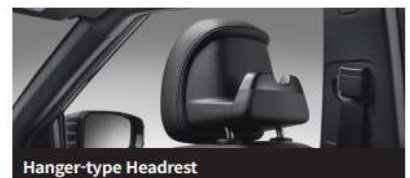

Tekniske specifikationer	KGM Musso EV Pickup Van		
	4x2 van	4x4 van	Black Line 4x4 van
Infotainment			
Apple Carplay / Android Auto	●	●	●
Trådløs mobillader	●	●	●
Bluetooth til musik og tale via mobiltelefon	●	●	●
12V udtag foran	●	●	●
USB-C: 2 stk for + 2 stk bag	●	●	●
12,3" digital instrumenteringsskærm	●	●	●
12,3" digital touch infotainmentskærm med navigation	●	●	●
FM / DAB+ radio	●	●	●
Højtalere - 6 stk	●	●	●

KGM
Made in Korea

Tryg

Få skræddersyet din bilforsikring hos Tryg

Er du ny Tryg-kunde, kan du få adgang til en særlig rabataftale.

Kontakt din forhandler, så du kan få et tilbud fintunet præcis til din KGM og dine behov.

Spørg nu. Det handler om at være tryg.

Black Line