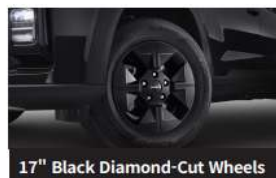

Tekniske specifikationer	KGM Musso EV Pickup Van		
	4x2 van	4x4 van	Black Line 4x4 van
Infotainment			
Apple Carplay / Android Auto	●	●	●
Trådløs mobillader	●	●	●
Bluetooth til musik og tale via mobiltelefon	●	●	●
12V udtag foran	●	●	●
USB-C: 2 stk for + 2 stk bag	●	●	●
12,3" digital instrumenteringsskærm	●	●	●
12,3" digital touch infotainmentskærm med navigation	●	●	●
FM / DAB+ radio	●	●	●
Højtalere - 6 stk	●	●	●

KGM
Made in Korea

Tryg

Få skræddersyet din bilforsikring hos Tryg

Er du ny Tryg-kunde, kan du få adgang til en særlig rabataftale.

Kontakt din forhandler, så du kan få et tilbud fintunet præcis til din KGM og dine behov.

Spørg nu. Det handler om at være tryg.

Black Line