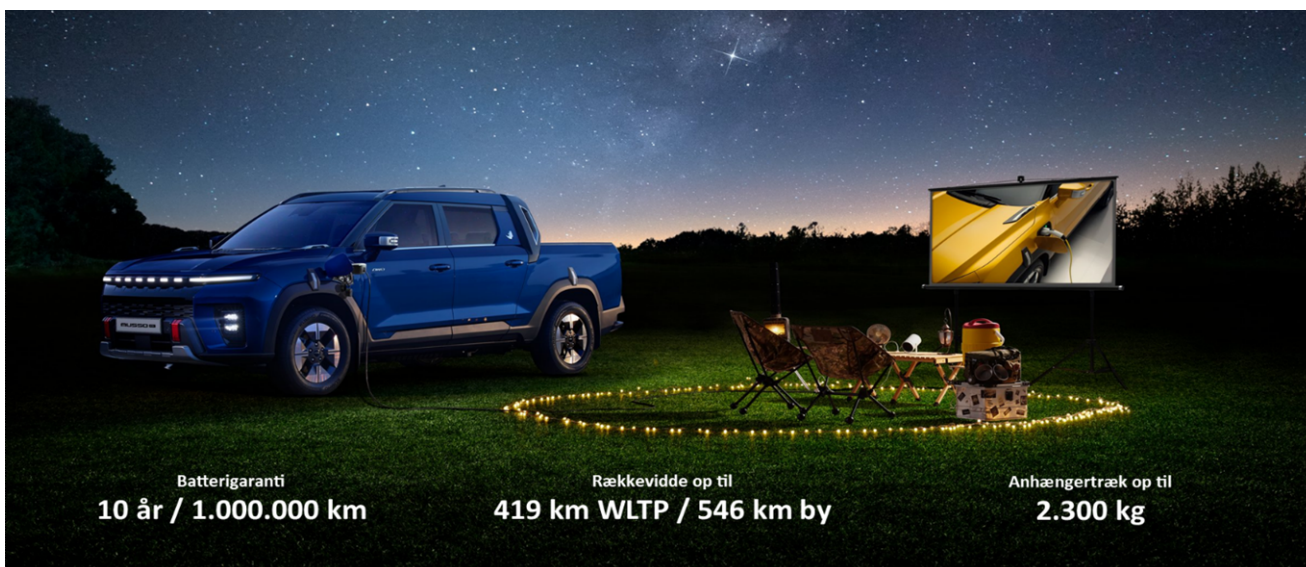

Tekniske specifikationer	KGM Musso EV Pickup		
	4x2	4x4	Black Line 4x4
Drivline og ydelse			
Brændstof	100% elektrisk	100% elektrisk	100% elektrisk
Ydelse	207 HK / 152 kW	237 HK / 174 kW	237 HK / 174 kW
Drejningsmoment	339 Nm	629 Nm (334+295)	629 Nm (334+295)
Max hastighed	162 km/t	177 km/t	177 km/t
Acceleration 0 -100 km/t	9,16 sek.	7,98 sek.	7,98 sek.
Motor type	Interior permanent magnet synchronous		
Trækkende hjul	FWD	AWD	AWD
Gearkasse	Automatisk	Automatisk	Automatisk

Garantier	
Batterigaranti	10 år eller 1.000.000 km (min 70% kapacitet)
Fabriksgaranti	7 år eller 150.000 km
Audio og AVN	5 år eller 100.000 km

Batteri, rækkevidde og forbrug*			
Batterikapacitet (kWh)	80,6 kWh	80,6 kWh	80,6 kWh
Rækkevidde (kombineret / by) WLTP	419 km / 546 km	379 km / 466 km	379 km / 466 km
Energiforbrug (Wh/km)	230,0 Wh/km	259,8 Wh/km	259,8 Wh/km
Varmepumpe	●	●	●
Kølesystem		Væskekøling	
AC ladning		11 kW - 3 faser	
DC ladning		120 kW	
AC ladetid (0-100%)		ca.9 timer	
DC-ladetid (10-80%)		ca. 36 min	
V2L (Vehicle-to-Load) - kræver tilkøb af adapter		3,3 kW AC	
Batteritype	Lithium Iron Phosphate (LifeP04)		
Motortype	Interior permanent magnet synchronous		
Ladestandard	EU-CCS2		

*Rækkevidde, ladehastighed og ydeevne påvirkes af klimatiske forhold og andre forhold på selve ladestationen.